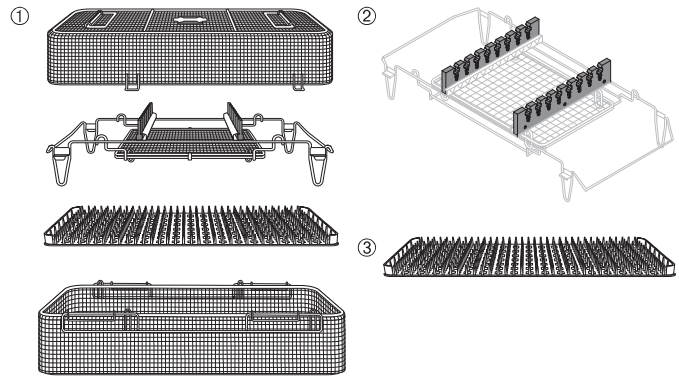

Система корзины для инструментов

- ① **WA05956A** Система корзины для инструментов, для HiQ+, HICURA
- ② **WA05957A** Запасной держатель, силиконовый, набор, 2 шт., для WA05956A
- ③ **WA05958A** Запасной коврик, узелковый, силиконовый, для WA05956A