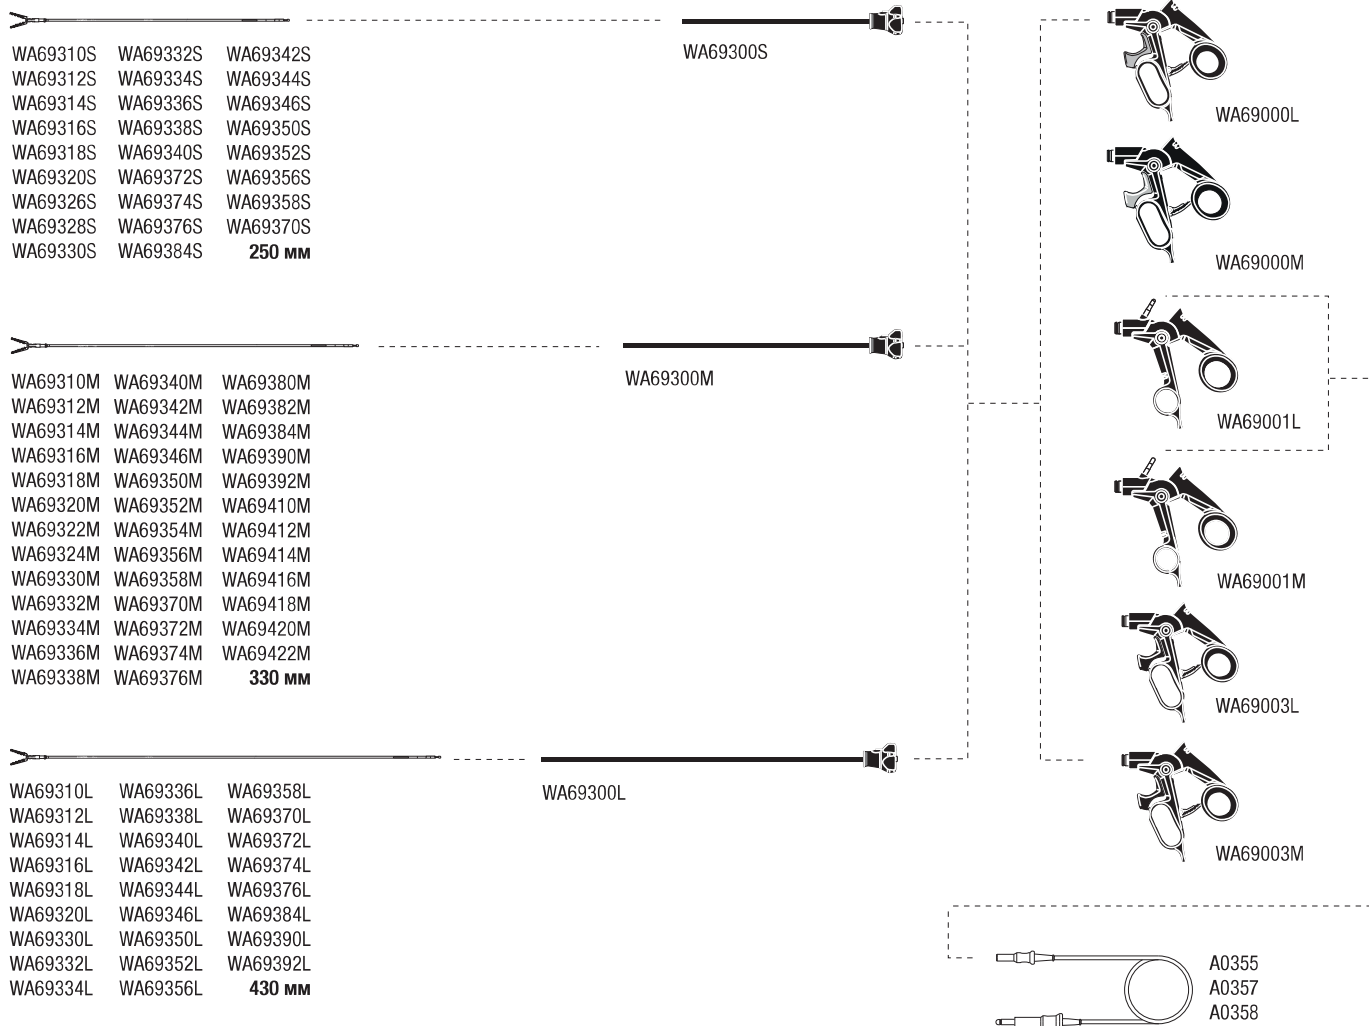

HICURA

Стандартные и монополярные принадлежности и запасные части

Блок-схема системы