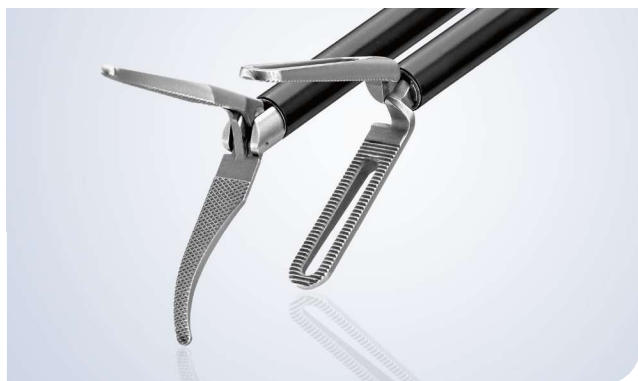

# HICURA

Стандартные и монополярные инструменты

reddot award 2014  
winner

Хирургия

- Разные руки — разные потребности  
HICURA предлагает рукоятки двух размеров: размер M для рук от малого до среднего размера, размер L для рук от среднего до большого размера. Рукоятки HICURA разработаны таким образом, чтобы достичь максимальной простоты использования и комфорта пользователя во время лапароскопии. В зависимости от предпочтений пользователя и области применения, можно использовать рукоятки с храповиком, рукоятки с храповиком с функцией дезактивации или рукоятки без храповика.

- Адаптированный механизм браншей  
Два специальных механизма сочленения (CAM и SL) позволяют хирургу работать с тканями надлежащим образом во время захвата и диссекции. Оптимизированная манипуляция тканями благодаря механизму для захвата CAM и механизму для диссекции SL: механизм CAM обеспечивает большую силу захвата и, таким образом, он разработан для крепкого захвата, в то время как механизм SL разработан для оптимизированной диссекции, так как бранши открываются под более широким углом.

- Вращающаяся ручка  
Новая конструкция вращающейся ручки обеспечивает удобное и точное вращение введенных браншей. Вращение с низким сопротивлением, когда бранши раскрыты, замедленное вращение, когда ткань крепко зажата.