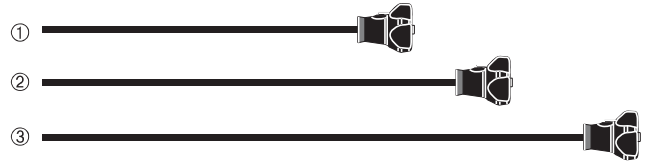

Тубусы HICURA

- ① **WA69300S** Тубус HICURA, 5 × 250, монополярные
- ② **WA69300M** Тубус HICURA, 5 × 330, монополярные
- ③ **WA69300L** Тубус HICURA, 5 × 430, монополярные