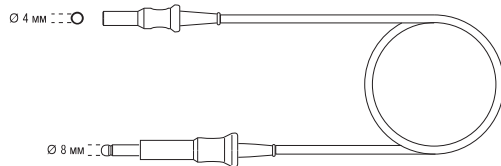

ВЧ-кабели

- **A0358** ВЧ-кабель, монополярный, длина 3,5 м, для UES-40/-30, Erbe International и Valleylab (новая версия)
- **A0355** ВЧ-кабель, монополярный, длина 3,5 м, для UES-10/-20 и Valleylab (предыдущая версия)
- **A0357** ВЧ-кабель, монополярный, длина 3,5 м, для Erbe T series, Martin, и Berchtold